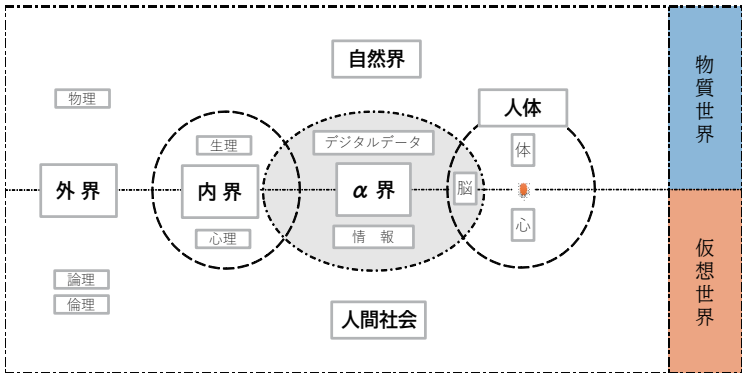

100年時代を生きる三界モデル

〔三界モデルとは〕 内界（人体：体+心+脳）と外界（自然界+人間社会）、この両界に新しく出現したα界（いわゆる Web 世界）を加えた三界（内界+外界+α界）の関係を示した図を三界モデル（自称）と呼んでいます。

をむかえ、初心にかえり、

100年時代の本当の生き方

をしたいと意気込んでいます。

新年のご挨拶が遅れましたが、皆様のご健康とご多幸をお祈りし新年のあいさつとさせていただきます。